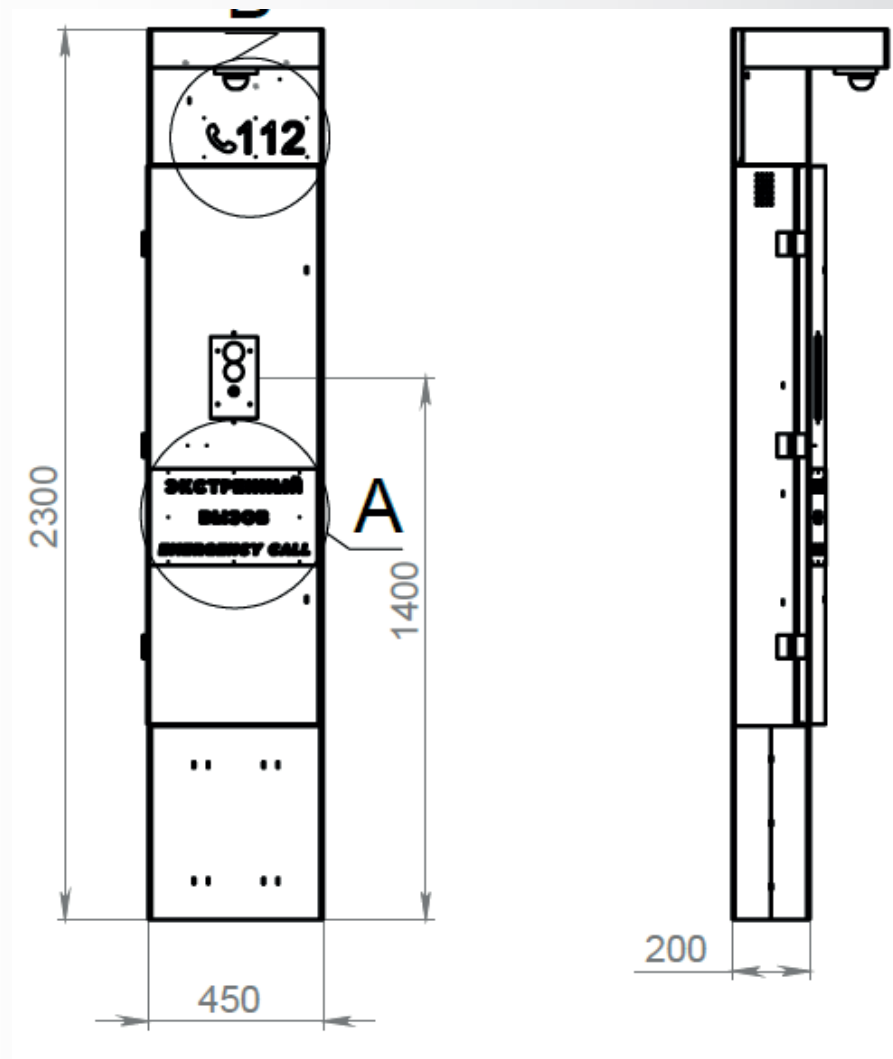

ВНЕШНИЙ ВИД

РАЗМЕРЫ

КОЛОННА ЭКСТРЕННОГО ВЫЗОВА TETA ST670H4

Технические характеристики

- Материал: нержавеющая сталь
- Окраска: RAL по выбору
- Световой короб: Односторонний, с внутренней подсветкой
- Устройство связи: Внутреннее SIP устройство с HD качеством передачи звука
- Питание: 220В
- Поддержка GSM: Опционально
- Встроенная видеочамера: 2МП
- Подводимые коммуникации: Ethernet (кабель U/FTP), питание 220В переменного тока
- Степень защиты от пыли и влаги: IP65
- Рабочий диапазон температур: от -40 до +50 °С
- Габаритные размеры: 2300x450x400мм